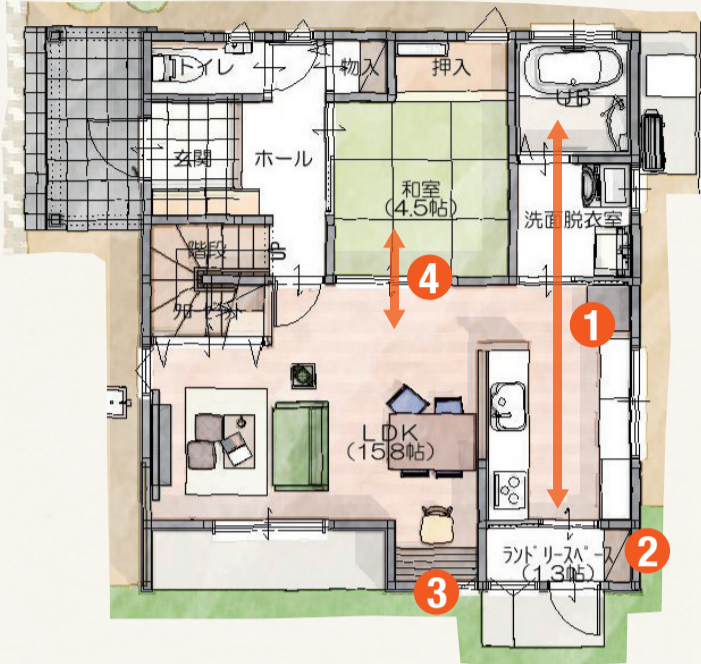

3日間
限定

こどもがよろこぶ家。

家づくりのヒントをこの見学会で是非確かめて下さい！

オススメのこだわりポイント!!

1 ママラク家事動線が一直線

ランドリースペースからキッチン、洗面脱衣所、浴室と水回りの動線を一直線に配置。最短の動線だから、家事効率も大幅にアップ!

2 南面陽当たりの良いランドリースペース

キッチン横の大容量ランドリースペースは、暖かい光を取り入れ、さらに勝手口を設けることで外との繋がりを持たせます。

3 お子さんも安心ママの前で勉強スペース

キッチンで料理をするママの目線が入る位置に、お子さん専用の勉強スペースを設置! お子さんの成長とともに様々な使い道が可能です。

4 使い分けバッチリリビング続きのタタミスペース

玄関ホール、リビングそれぞれから出入りが可能なタタミスペース。リビング+αの空間として客間や家族憩いの空間として利用できます。

充実の標準装備

スライド収納タイプ対面キッチン

大容量のキッチンファニチャーやIHなど家事が楽しくなる装備が満載。扉カラーも、北欧モダンのインテリアにも映える木目調から、深い光沢が魅力の鏡面扉まで、豊富なカラーバリエーション。自分たちのお好みのキッチンが実現できます。

食器洗乾燥機

扉カラーに合わせシステムキッチンに取めます。大皿から小物までムラなくキレイに洗い流します。

美・サイレントシンク

美コートと特殊エンボス加工により水汚れ、キズがつきにくい高機能シンク。

ユアシス システムバス

ゆったり1坪の広々空間。選べる浴槽タイプ。換気乾燥機能付き。

まるごと保温タイプ

入浴後30分経ってもあたたかいまま。浴室を保温材で包み込み、あたたかさを逃がしません。

大型3面鏡洗面化粧台 (間口750mm)

幅750mmのハイグレードタイプ。大型ボールに背面収納の3面鏡装備。標準機能に流レールボール装備。使いやすい、お手入れもカンタンです。

アメージュ ZA 超節水型

ウォシュレット付最新型トイレ。便座裏の汚れもサッとひと吹きお掃除ラクラクタイプ。

パワーストリーム洗浄

勢いのよい水流でグルッと強力に汚れを洗い流します。

お手入れラクラクハンドル

従来の下からではなく、壁面からのハンドルで水ハネのお手入れもラクラクに。