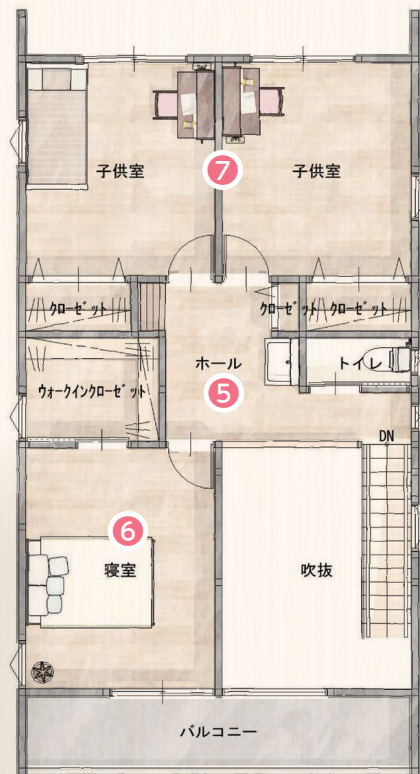

③和室

内壁に珪藻土を使用した寛ぎの和室。

④吹抜け

家中に繋がりを持たせる、光溢れる開放的な吹抜け。

2F

⑤2Fホール

デザイン性の高いスリット手摺を設置した、家族共有の2Fホール。

⑥主寝室

床にナラ材、壁にはエココラットを使用し、勾配天井に梁表しをあしらった主寝室。

⑦子供部屋

異なる壁紙と床材で雰囲気を変え、ロフトもそれぞれに完備した子供部屋。

増税前のご相談を!

建てるなら今!

2019年の10月、消費税の引き上げが予定されています。

まだ間に合います!消費税8%で家を建てるには?

2019年3月31日までに「**建築請負契約**」を結んでおけば、「**引き渡し**」が10月以降になっても**消費税率8%**が適用されます。