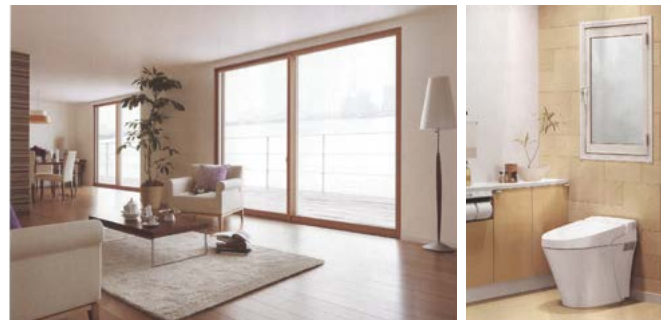

【カラーバリエーション】