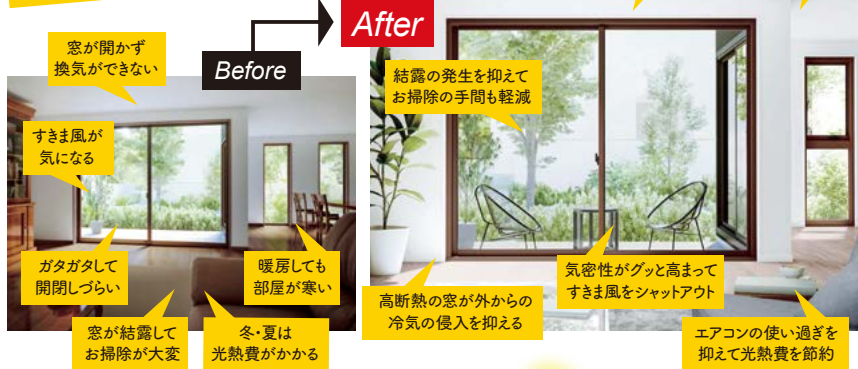

あったか補助金リフォーム

相談会 電話予約制

ご予約先は下記または裏面をご覧ください

申請手数料は **全て無料** 補助金に関する **申請は全て当社** が行います!

国の補助金を活用した住宅省エネキャンペーンが始まります。国の予算がなくなり次第終了しますのでご予約はお早めに!!

白土工務店からの6つのご提案

1 デザインも機能も進化した断熱玄関ドアへお取替え

- ★工事はたったの1日で完了します
- ★次世代省エネ基準で断熱アップ
- ★デザインが豊富で高級感アップ
- ★電気錠にも対応、便利さがアップ
- ★防犯性もアップ

玄関ドアは1日でリフォームできます

窓はパツと取り替えられます

2 お手入れも楽ちん断熱窓にお取替え

- ★気密性が向上し、すきま風がありません
- ★結露が軽減するのでカビの発生を抑制できます
- ★外壁を壊さずに取り付けられるから1日で完成
- ★既存サッシの気になるガタツキが解消
- ★ガラスを選んで機能アップ

3 快適で静かな暮らしを実現内窓設置

- ★断熱性が格段に向上します
- ★樹脂サッシなので枠の結露が軽減できます
- ★内部色が選べるのでインテリア性アップ
- ★気密性が高いので遮音性も向上
- ★工事は1日で完了します