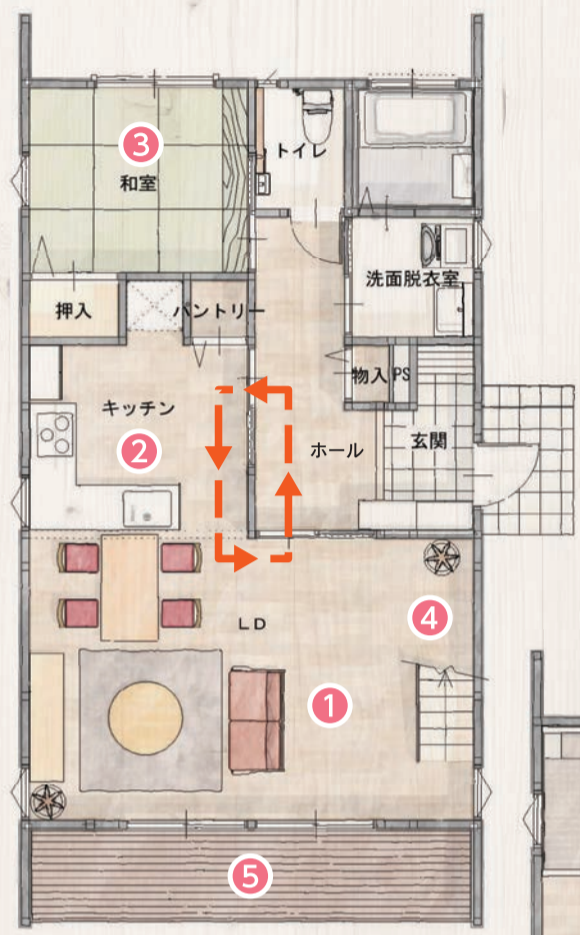

こどもがよろこぶムクの家。

白土工務店の新モデルハウスは、快適な動線がいっぱい!

温かく、柔らかく、明るい!自然素材に包まれたご家族が安心して暮らせるヒントが目白押しのモデルハウスがついにオープン!奥様の家事をサポートする快適動線、お子様の健やかな健康を見守る室内環境など、ご家族みんなの大切な時間を育む家づくりは白土工務店にお任せください!

- ①リビングダイニング**
リビング階段を配した吹抜けにより、2階との繋がりを持たせてくれる無垢の香りに包まれたリビング&ダイニング。
- ②キッチン動線**
L字型システムキッチンを採用し、LDから裏手の水回り側へぐるっと回遊できる便利な家事動線を実現。
- ③和室**
内壁に珪藻土を使用した寛ぎの和室。
- ④階段下ワークスペース**
階段下スペースを有効利用した造作デスク。
- ⑤ウッドデッキ**
ゆるやかに外との繋がりを作る広々としたウッドデッキ。

- ⑥2Fホール**
デザイン性の高いスリット手摺を設置した、家族共有の2Fホール。
- ⑦主寝室**
床にナラ材、壁にはエコカラットを使用し、勾配天井に梁表しをあしらった主寝室。
- ⑧子供部屋**
異なる壁紙と床材で雰囲気を変え、ロフトもそれぞれに完備した子供部屋。

モデルハウスに採用! **スマート免震工法 構造無垢材オール4寸**

万一の地震に万全の備えを!
熊本大震災、東日本大震災で証明!
今、注目される新免震技術!