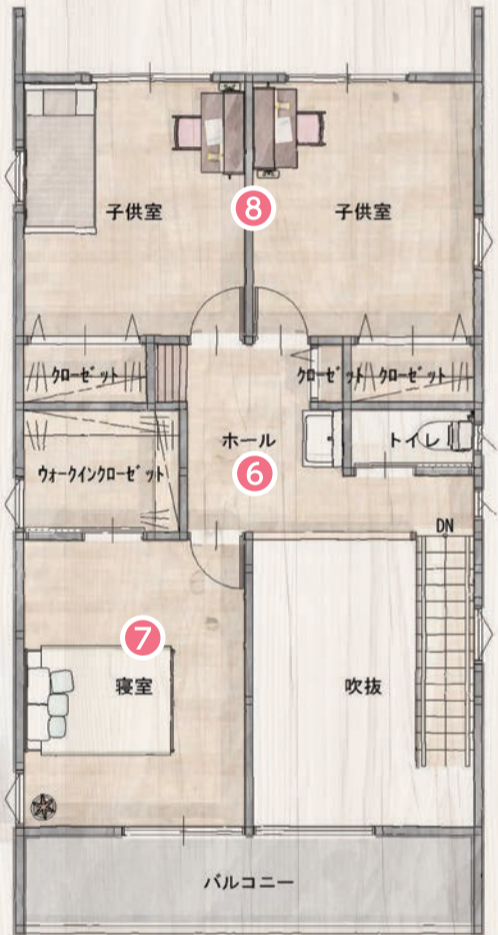

こどもがよろこぶムクの家。

白土工務店の新モデルハウスは、快適な動線がいっぱい!

温かく、柔らかく、明るい!自然素材に包まれたご家族が安心して暮らせるヒントが目白押しのモデルハウスがついにオープン!奥様の家事をサポートする快適動線、お子様の健やかな健康を見守る室内環境など、ご家族みんなの大切な時間を育む家づくりは白土工務店にお任せください!

- ①リビングダイニング**
リビング階段を配した吹抜けにより、2階との繋がりを持たせてくれる無垢の香りに包まれたリビング&ダイニング。
- ②キッチン動線**
L字型システムキッチンを採用し、LDから裏手の水回り側へぐるっと回遊できる便利な家事動線を実現。
- ③和室**
内壁に珪藻土を使用した寛ぎの和室。
- ④階段下ワークスペース**
階段下スペースを有効利用した造作デスク。
- ⑤ウッドデッキ**
ゆるやかに外との繋がりを作る広々としたウッドデッキ。

- ⑥2Fホール**
デザイン性の高いスリット手摺を設置した、家族共有の2Fホール。
- ⑦主寝室**
床にナラ材、壁にはエコカラットを使用し、勾配天井に梁表しをあしらった主寝室。
- ⑧子供部屋**
異なる壁紙と床材で雰囲気を変え、ロフトもそれぞれに完備した子供部屋。

モデルハウスに採用! **スマート免震工法 構造無垢材オール4寸**

万一の地震に万全の備えを!
熊本大震災、東日本大震災で証明!
今、注目される新免震技術!