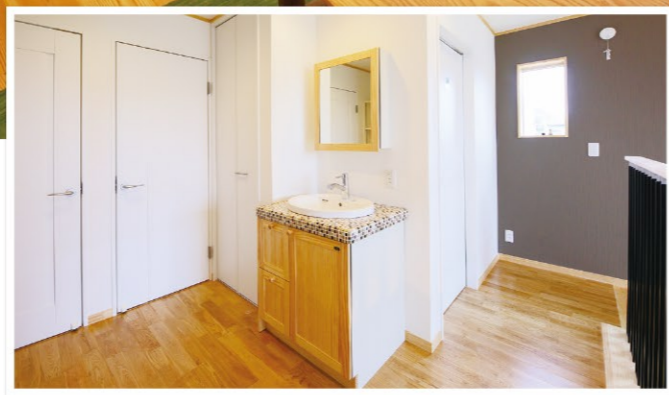

無垢材の心地よさを体感できます!

開催地ご案内図

このほりが目印です。
白土工務店

担当: 鈴木 (☎070-4424-3176)

スマートフォンで検索の場合は
こちらのQRコードから!

カーナビでお越しの方は **ひたちなか市中根4808付近**

無垢の香りに包まれた明るく温かい住まいがご体感頂けます。家中に繋がりを持たせてくれる光溢れる吹抜けや、奥様に嬉しいL字型の回遊できるキッチンスペース、玄関からのスムーズな水回り動線など、ご家族の大切な時間を快適にサポートしてくれる機能が満載。その他、階段下の造作デスクや内壁に珪藻土を使用した和室、エコカラットを使用した主寝室等、是非その目で確かめてみて下さい!