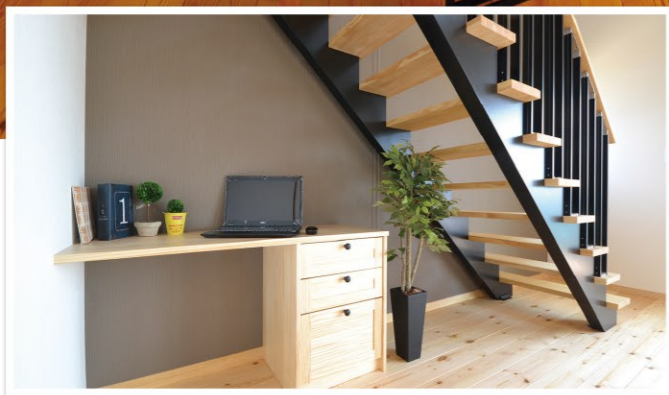

無垢材の心地よさを体感できます!

開催地ご案内図

このほりが目印です。
白土工務店

担当: 鈴木 (☎070-4424-3176)

スマートフォンで検索の場合は
こちらのQRコードから!

カーナビでお越しの方は **ひたちなか市中根4808付近**

無垢の香りに包まれた明るく温かい住まいがご体感頂けます。家中に繋がりを持たせてくれる光溢れる吹抜けや、奥様に嬉しいL字型の回遊できるキッチンスペース、玄関からのスムーズな水回り動線など、ご家族の大切な時間を快適にサポートしてくれる機能が満載。その他、階段下の造作デスクや内壁に珪藻土を使用した和室、エコカラットを使用した主寝室等、是非その目で確かめてみて下さい!