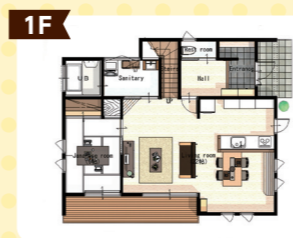

住まいに関すること、何でもお気軽にご相談ください！

お客様の暮らしに合わせた「完全自由設計の住まい」をご提案します！

2階建て 4LDKプラン

家族思いの住まい方を可能にした4LDKの総2階建てプラン。広々としたLDKと独立した和室を隣接させ、ウッドデッキからそれぞれの空間の行き来を可能にしたスマートな住まいです。

- 延床面積128.34㎡(38.82坪)
- 1F床面積70.38㎡(21.29坪)
- 2F床面積57.96㎡(17.53坪)

平屋 3LDKプラン

若い世代からシニア世代まで人気の平屋プラン。家族憩いのLDKは、24帖もの広さを確保し、便利な家事動線と明るく開放的な空間を演出しました。

- 1F床面積96.88㎡(29.30坪)

外壁材やサッシなどの外部仕様と、床材や水まわりなどの内部仕様とにもご希望のメーカー、商品をお選び頂けます。

創業60年の信頼と実績

株式会社 白土工務店

本社 〒316-0003 茨城県日立市多賀町5-8-13