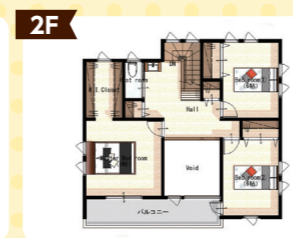

住まいに関すること、何でもお気軽にご相談ください！

お客様の暮らしに合わせた「完全自由設計の住まい」をご提案します！

2階建て 4LDKプラン

家族思いの住まい方を可能にした4LDKの総2階建てプラン。広々としたLDKと独立した和室を隣接させ、ウッドデッキからそれぞれの空間の行き来を可能にしたスマートな住まいです。

- 延床面積128.34㎡(38.82坪)
- 1F床面積70.38㎡(21.29坪)
- 2F床面積57.96㎡(17.53坪)

平屋 3LDKプラン

若い世代からシニア世代まで人気の平屋プラン。家族憩いのLDKは、24帖もの広さを確保し、便利な家事動線と明るく開放的な空間を演出しました。

- 1F床面積96.88㎡(29.30坪)

外壁材やサッシなどの外部仕様と、床材や水まわりなどの内部仕様とにもご希望のメーカー、商品をお選び頂けます。

創業60年の信頼と実績

株式会社 白土工務店

本社 〒316-0003 茨城県日立市多賀町5-8-13