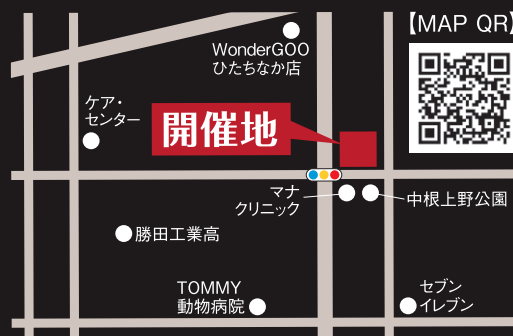

 **株式会社 白土工務店**

☎0294-33-1014 (月~金 8:00~17:00)

【HP】

ご来場・見学会は完全予約制になります。

- お車で越しの方へ
勝田駅を背にしてから大通りを海浜公園方面に向かって水戸信用金庫のある交差点を右、最初に信号左角。
- 電車・バスで越しの方へ
JR勝田駅より日立電鉄バスに乗り、茨城高専前で下車徒歩17分です、お電話頂ければ、お迎えに伺います。

【MAP QR】